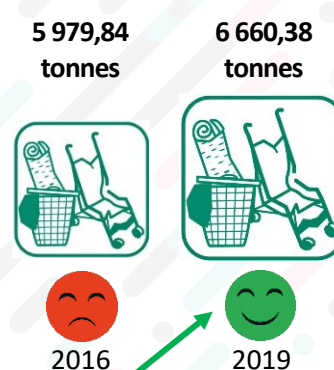

La collecte en chiffres

Tri sélectif

porte à porte + point d'apport volontaire verre

Ordures ménagères

Apport en déchetteries

*poids par habitant

Trions mieux, trions ensemble, trions plus !
 Merci à tous de relever ce défi !

HORAIRE des DÉCHETTERIES

Déchetterie du Champ Ravier à ÉTAULES
du lundi au samedi

Déchetterie de MONTILLOT
lundi, mercredi et samedi

de 8h30 à 12h et de 14h à 17h30 toute l'année
Les déchetteries sont fermées le dimanche et les jours fériés