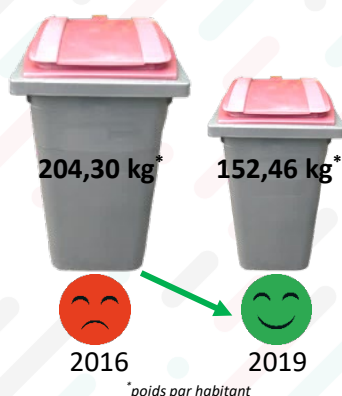

La facturation

- Aucune augmentation de la Redevance Incitative pour la 3^{ème} année consécutive.
- Nouveauté : votre facturation sera maintenant réalisée au trimestre.
- Pour le règlement de vos factures, vous pouvez opter pour le prélèvement automatique à l'échéance en vous rapprochant de notre service. C'est un moyen de paiement gratuit, sûr, transparent et souple.
- Il est désormais possible de régler vos dotations supplémentaires en sacs rouges (ordures ménagères) par carte bancaire.

La collecte en chiffres

Tri sélectif

porte à porte + point d'apport volontaire verre

Ordures ménagères

Apport en déchetteries

**Trions mieux, trions ensemble, trions plus !
 Merci à tous de relever ce défi !**