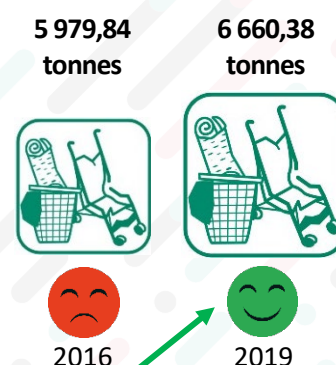

La collecte en chiffres

Tri sélectif

porte à porte + point d'apport volontaire verre

Ordures ménagères

Apport en déchetteries

**Trions mieux, trions ensemble, trions plus !
 Merci à tous de relever ce défi !**

HORAIRES des DÉCHETTERIES

Déchetterie du Champ Ravier à ÉTAULES
du lundi au samedi

Déchetterie de MONTILLOT
lundi, mercredi et samedi

de 8h30 à 12h et de 14h à 17h30 toute l'année
Les déchetteries sont fermées le dimanche et les jours fériés