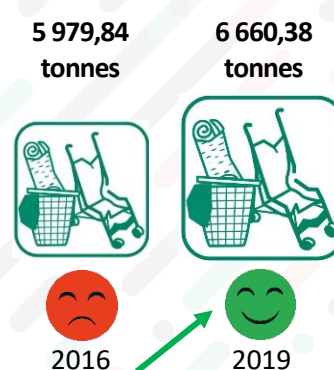

La collecte en chiffres

Tri sélectif

porte à porte + point d'apport volontaire verre

Ordures ménagères

Apport en déchetteries

*poids par habitant

Trions mieux, trions ensemble, trions plus !
 Merci à tous de relever ce défi !

HORAIRES des DÉCHETTERIES

Déchetterie du Champ Ravier à ÉTAULES
du lundi au samedi

Déchetterie de MONTILLOT
lundi, mercredi et samedi

de 8h30 à 12h et de 14h à 17h30 toute l'année
Les déchetteries sont fermées le dimanche et les jours fériés