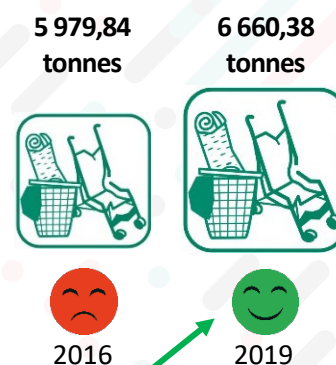

La collecte en chiffres

Tri sélectif

porte à porte + point d'apport volontaire verre

Ordures ménagères

Apport en déchetteries

* poids par habitant

**Trions mieux, trions ensemble, trions plus !
Merci à tous de relever ce défi !**

HORAIRES des DÉCHETTERIES

Déchetterie du Champ Ravier à ÉTAULES
du lundi au samedi

Déchetterie de MONTILLOT
lundi, mercredi et samedi

de 8h30 à 12h et de 14h à 17h30 toute l'année

Les déchetteries sont fermées le dimanche et les jours fériés