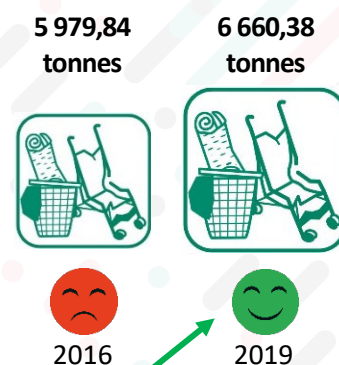

La collecte en chiffres

Tri sélectif

porte à porte + point d'apport volontaire verre

Ordures ménagères

Apport en déchetteries

* poids par habitant

**Trions mieux, trions ensemble, trions plus !
Merci à tous de relever ce défi !**

HORAIRES des DÉCHETTERIES

Déchetterie du Champ Ravier à ÉTAULES
du lundi au samedi

Déchetterie de MONTILLOT
lundi, mercredi et samedi

de 8h30 à 12h et de 14h à 17h30 toute l'année

Les déchetteries sont fermées le dimanche et les jours fériés