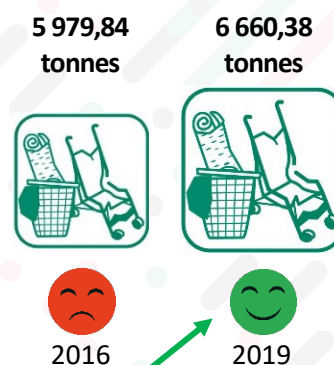

La collecte en chiffres

Tri sélectif

porte à porte + point d'apport volontaire verre

Ordures ménagères

Apport en déchetteries

* poids par habitant

**Trions mieux, trions ensemble, trions plus !
Merci à tous de relever ce défi !**

HORAIRES des DÉCHETTERIES

Déchetterie du Champ Ravier à ÉTAULES
du lundi au samedi

Déchetterie de MONTILLOT
lundi, mercredi et samedi

de 8h30 à 12h et de 14h à 17h30 toute l'année

Les déchetteries sont fermées le dimanche et les jours fériés